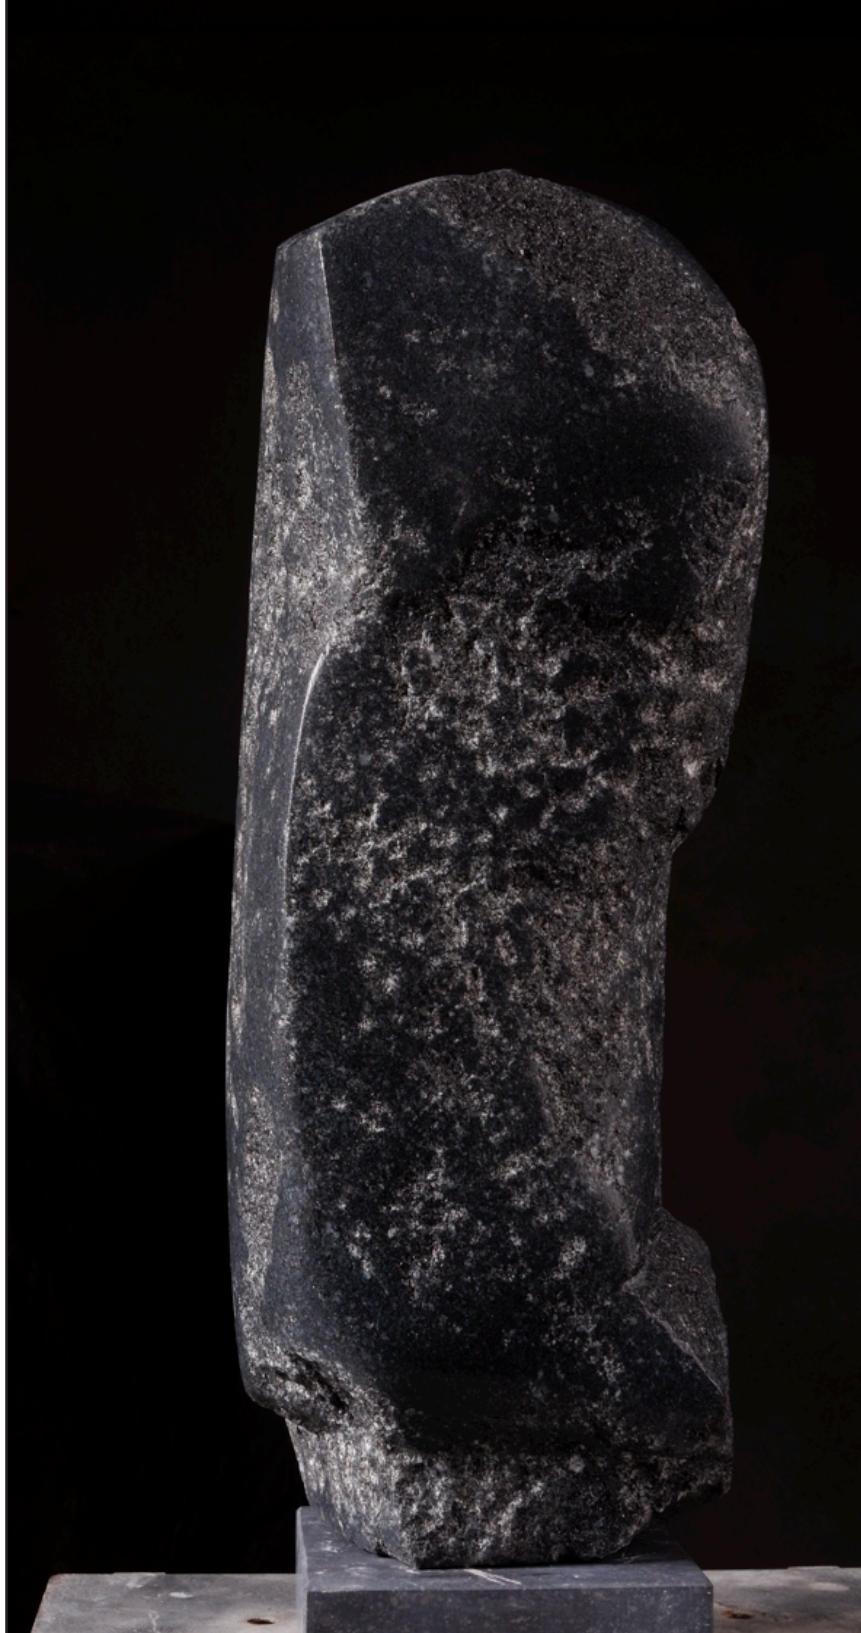

Sculpture touch the
world physically

available work

Paarung expressiv, 2019, schwedischer Diabas, Höhe 80 cm, Länge 80 cm
7.000,00€

Gelagert IV, 2018, Diabas,
Länge 34cm 900,00 €

Mittelsegment I, 2015, Valonischer Blaustein, Höhe 41 cm
2.000,00 €

Stele IV(reifend), 2019, Granit, Höhe 56cm, Länge 15cm
2.000,00 €

Torso (Segment), 2013, Sandstein, Höhe 33cm 3.000,00 €

Torso Sandstein, 2003, Sandstein, Länge 64cm 3.000,00 €

Mittelstück liegend, 2012, Valonischer Blaustein
Höhe 28cm Länge 43cm 3.800,00 €

Torso (Stele)II, 2018, Thüster Kalkstein
Höhe 62cm, Länge 27cm 3.600,00 €

Reckende Stele, 2019, Marmor, Höhe 26cm, Länge 27cm
800,00 €

Torso Animal III, 2020, Marmor, Höhe 46cm, Länge 24cm
3.000,00 €

Liegende Körperform, 2020, Anröchter Dolomit,
Höhe 47cm, Länge 66cm 4.000,00 €

Torso Animal II, 2020, Valonischer Blaustein,
Höhe 28cm, Länge 46cm 3.000,00 €

Segmente (drei Teile), 2013, Anröchter Dolomit
Höhe 37cm, Länge 56cm 2.600,00 €

Animale Form XIV, 2020, schwedischer Diabas
Höhe 42cm, Länge 70cm 4.000,00 €