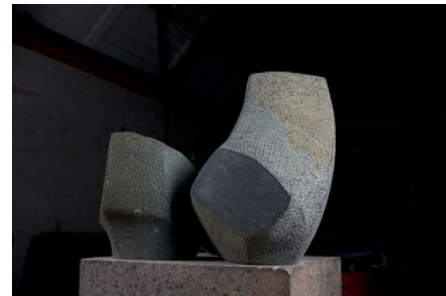

Segmente (drei Teile), 2013, Anröchter Dolomit
Höhe 37cm, Länge 56cm 2.600,00 €